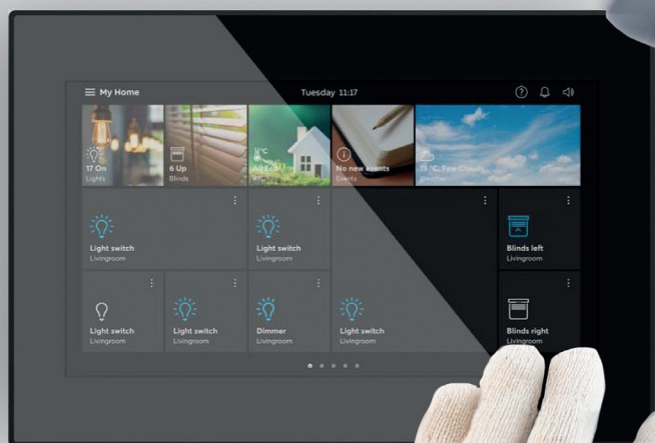

QUEST'ANNO IL PREZZO RESTA FERMO. IL VALORE CRESCE.

Welcome M, soluzioni per impianti
di videocitofonia

Aprile - Maggio 2026

**ENGINEERED
TO OUTFIT**

SCOPRI
DI PIÙ

DESIGN COMPATTO. PERFORMANCE ASSOLUTE.

Semplicità installativa, comfort e sicurezza sono i concept seguiti da ABB per realizzare il sistema di videocitofonia Welcome M. Dalla memorizzazione delle immagini di chi ha suonato, permettendone una successiva visualizzazione alla possibilità di associare il monitor allo smartphone.

WELCOME M

**Memoria di immagine**

Foto con data e ora di ogni chiamata persa

**Possibilità di detrazione**

Per gli interventi di ristrutturazione edilizia

Memoria di immagine

La funzione "Memoria di immagine" permette di conservare fino a 50 immagini delle persone che hanno suonato alla porta, con data e ora.

Collegamento WiFi

Scaricando l'app ABB Welcome, basterà scansionare il codice qr e seguire tutti i passaggi per associare fino a 8 smartphone/tablet al nostro monitor 4,3" WiFi.

Telecamera grandangolare