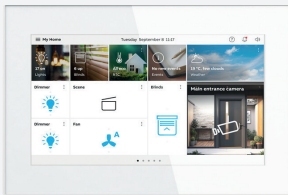

COD. WLI103B

Posto interno vivavoce con 4 pulsanti

PREZZI CONSIGLIATI - IVA ESCLUSA

PREZZO RISERVATO AGLI OPERATORI DI SETTORE E NON CUMULABILE CON LE ALTRE PROMOZIONI IN CORSO.

ONE TOUCH

Gestione e controllo totale senza confini