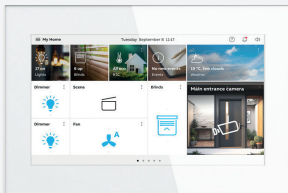

380,00 €

COD. WLI401B

One Touch 7", bianco + supporto da parete + adattatore LAN