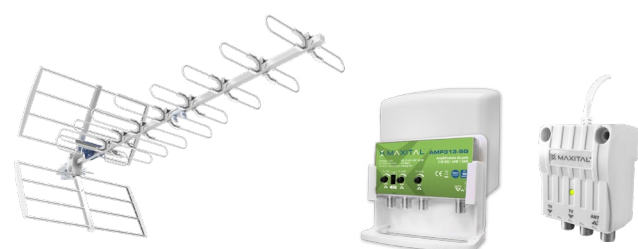

VKIT7-5G

- **1 PZ - TOP47-5G** Antenna 11 elementi Banda UHF, Guadagno 16dB
- **1 PZ - AMP313-5G** Amplificatore da palo 3 ingressi BIII/UHF/UHF, Guadagno 30dB
- **1 PZ - LPS302** Alimentatore 12V 400mA Switching 2 uscite

63,80 €**