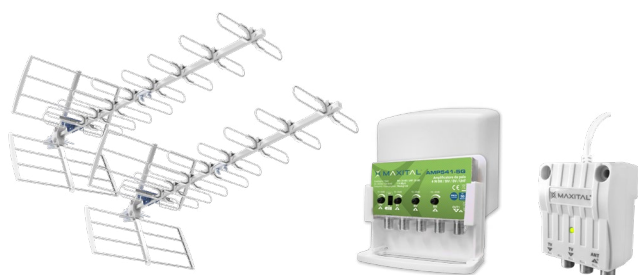

VKIT3-5G

- **2 PZ - TOP47-5G** Antenna 11 elementi Banda UHF, Guadagno 16dB
- **1 PZ - AMP541-5G** Amplificatore da palo 4 ingressi BIII/21-34/36-48/UHF, Guadagno 30dB
- **1 PZ - LPS302** Alimentatore 12V 400mA Switching 2 uscite

92,00 €**