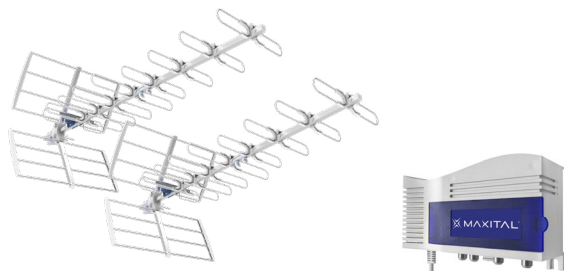

89,00 €**

DUALKIT03

2 PZ - DUAL32-5G Antenna 16 elementi Banda UHF, Guadagno 15dB

1 PZ - AMP541-5G Amplificatore da palo 4 Ingressi BIII/21-34/36-48/UHF, Guadagno 30dB

1 PZ - LPS302 Alimentatore 12V 400mA Switching 2 uscite

91,00 €**

KIT ANTENNE MAXITAL:

Tutti gli accessori di cui hai bisogno in un'unica confezione!

KIT Antenne

VKIT1-5G

- 2 PZ - TOP47-5G** Antenna 11 elementi Banda UHF, Guadagno 16dB
- 1 PZ - AMP313-5G** Amplificatore da palo 3 ingressi BIII/UHF/UHF, Guadagno 30dB
- 1 PZ - LPS302** Alimentatore 12V 400mA Switching 2 uscite

91,00 €**

VKIT2-5G

- 2 PZ - TOP47-5G** Antenna 11 elementi Banda UHF, Guadagno 16dB
- 1 PZ - MAX35G-345U** Centralino larga banda 5G 4 ingressi BIII + DAB/21-34/36-48/UHF, Guadagno 35dB

122,00 €**

VKIT3-5G