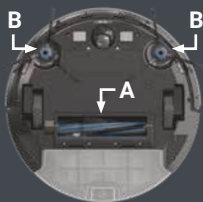

TUBÒ ROBÒ

TUBÒ
Smart Vacuum Net

Codice ordine: **KTR900LA**

Robò aspirapolvere e lavapavimenti
con Laser Mapping System e scarico automatico
nell'impianto di aspirazione centralizzato

Massima precisione anche negli angoli

La **spazzola principale (A)** è composta da due materiali e due tipi di setole diverse per assicurare la perfetta aspirazione su tutte le superfici.

La **coppia di spazzole laterali pulisci bordi (B)** assicura una pulizia efficace anche negli angoli.