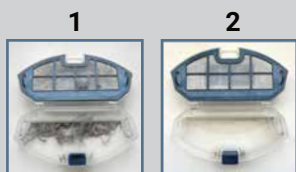

Svuotamento automatico nel sistema centralizzato

Dotato di una **base con autopulizia del contenitore polveri**, che consente di trasportarle direttamente nella centrale aspirante del sistema centralizzato Smart Vacuum Net