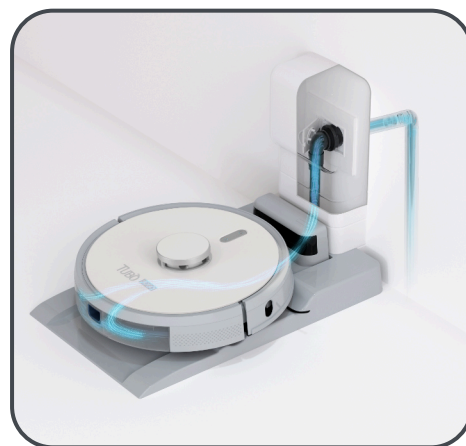

Massima precisione anche negli angoli

La **spazzola principale (A)** è composta da due materiali e due tipi di setole diverse per assicurare la perfetta aspirazione su tutte le superfici.

La **coppia di spazzole laterali pulisci bordi (B)** assicura una pulizia efficace anche negli angoli.

Svuotamento automatico nel sistema centralizzato

Dotato di una **base con autopulizia del contenitore polveri**, che consente di trasportarle direttamente nella centrale aspirante del sistema centralizzato Smart Vacuum Net