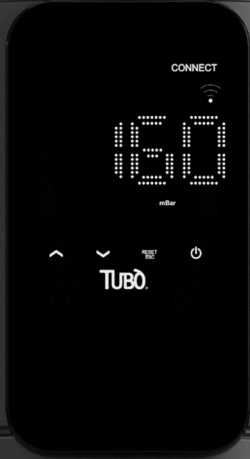

TUBO®
Smart Vacuum Net

DYNAMICA
23

PROMOZIONI 2025

Valide fino al 30 Giugno

AERTECNICA®
think clean