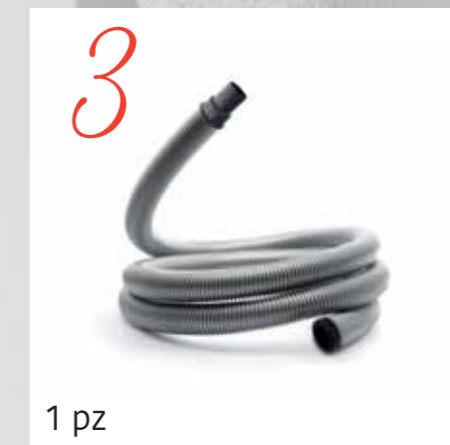

KING SET Il RE dell'aspirazione

Art. 8004.KS

Il meglio per un impianto Top

IL SET art. 8004.KS COMPRENDE:

- 1 pz - Centrale aspirante **TECNO Pime 450**
- 1 pz - **Raccordo curvo SENSE** per tubo retrattile
- 1 pz - **Tubo flessibile SENSE** m 9 per tubo retrattile
- 1 pz - **Kit impiantistico SENSE** 1 p.p. per tubo retrattile
- 1 pz - **Kit pulizia Basic** m 9 per impianto standard
- 1 pz - **Kit impiantistico 3 p.p.** per impianto standard

KING SET

KING SET

KING SET

KING SET

Raccordo curvo SENSE per tubo retrattile

Il sistema Sense prevede un'impugnatura dedicata da innestare sul tubo flessibile. Disegnata con una forma ergonomica, è il plus aggiuntivo per pulizie pratiche e leggere.

Tubo flessibile SENSE m 9 per tubo retrattile

Il tubo flessibile dedicato esclusivamente al sistema con tubo retrattile Sense è disponibile nella lunghezza di m 9.

Come funziona

Kit impiantistico SENSE 1 p.p. per tubo retrattile

Materiale impiantistico in PVC bianco Ø 2" per realizzare un impianto a 1 punto presa aspirante con il sistema retrattile Sense.

- maggiore profondità di innesto, per giunzioni più salde;
- tacche di riscontro per semplificare l'assemblaggio della raccorderia;
- battuta calibrata, per assicurare un passaggio del materiale aspirato senza scalini;
- PVC-U di qualità, con buona resistenza alla flessione ed allo schiacciamento.