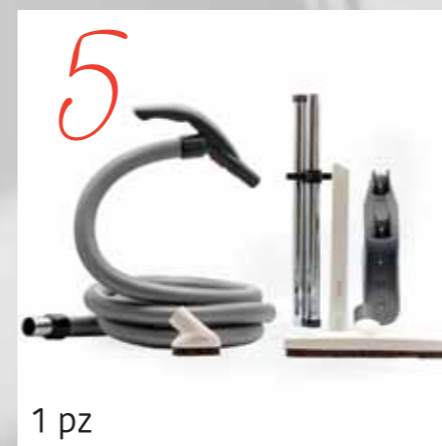

KING SET Il RE dell'aspirazione

Art. 8004.KS

Il meglio per un impianto Top

IL SET art. 8004.KS COMPRENDE:

- 1 pz - Centrale aspirante **TECNO Pime 450**
- 1 pz - **Raccordo curvo SENSE** per tubo retrattile
- 1 pz - **Tubo flessibile SENSE** m 9 per tubo retrattile
- 1 pz - **Kit impiantistico SENSE** 1 p.p. per tubo retrattile
- 1 pz - **Kit pulizia Basic** m 9 per impianto standard
- 1 pz - **Kit impiantistico 3 p.p.** per impianto standard

KING SET

KING SET

KING SET

KING SET

Raccordo curvo SENSE per tubo retrattile

Il sistema Sense prevede un'impugnatura dedicata da innestare sul tubo flessibile. Disegnata con una forma ergonomica, è il plus aggiuntivo per pulizie pratiche e leggere.

Tubo flessibile SENSE m 9 per tubo retrattile

Il tubo flessibile dedicato esclusivamente al sistema con tubo retrattile Sense è disponibile nella lunghezza di m 9.

Come funziona

Kit impiantistico SENSE 1 p.p. per tubo retrattile

Materiale impiantistico in PVC bianco Ø 2" per realizzare un impianto a 1 punto presa aspirante con il sistema retrattile Sense.

- maggiore profondità di innesto, per giunzioni più salde;
- tacche di riscontro per semplificare l'assemblaggio della raccorderia;
- battuta calibrata, per assicurare un passaggio del materiale aspirato senza scalini;
- PVC-U di qualità, con buona resistenza alla flessione ed allo schiacciamento.