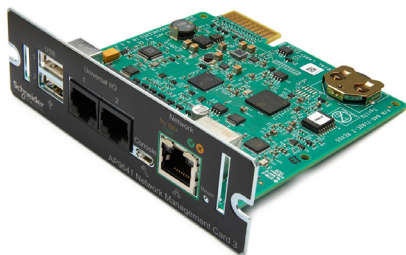

PROMO
OFFERTA

Easy – UPS SRV 230V

Articolo	Descrizione	Netto cad
SRVS1KI	1000VA	295€
SRVS2KI	2000VA	468€
SRVS3KI	3000VA	820€
SRVS6KI	6000VA	1.384€

SCHEMA DI GESTIONE

Articolo	Descrizione	Netto cad
AP9641X711	NMC3 con monitoraggio ambientale	163€