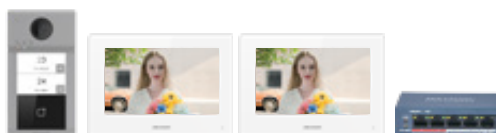

I PRODOTTI ALL'INTERNO DEL KIT VILLA BIFAMILIARE

- 2 Videocitofoni 7" TFT touch screen risoluzione 1024x600
- Posto esterno 2 tasti telecamera 2MP e lettore M card integrato
- Programmazione rapida senza PC in 9 step da posto interno
- Funzioni remote ricezione chiamate da APP Hik-Connect
- Alimentazione 12VDC, PoE IK08, IP65

Postazioni Esterne IP - Prezzi Netti

MONOFAMILIARE

2MP WiFi € 154⁰⁰

DS-KV6113-WPE1
SAP 305303443

- Telecamera: 2MP WDR con IR
- Angolo di visione: 129° / V75°
- Connessione: TCP/IP o WIFI
- Lettore di prossimità: M Card
- Grado di Protezione: IP65
- Alloggiamento SD Card

MONOFAMILIARE

2MP WiFi € 164⁰⁰

DS-KV8113-WME1
SAP 305303621

- Telecamera: 2MP WDR con IR
- Angolo di visione: 129° / V75°
- Connessione: TCP/IP o WIFI
- Lettore di prossimità: M Card
- Grado di Protezione: IP65, IK08
- Alloggiamento SD Card

BIFAMILIARE

2MP WiFi € 174⁰⁰

DS-KV8213-WME1
SAP 305303623

- Telecamera: 2MP WDR con IR
- Angolo di visione: 129° / V75°
- Connessione: TCP/IP o WIFI
- Lettore di prossimità: M Card
- Grado di Protezione: IP65, IK08
- Alloggiamento SD Card

QUADRIFAMILIARE

2MP WiFi € 181⁰⁰

DS-KV8413-WME1
SAP 305303624

- Telecamera: 2MP WDR con IR
- Angolo di visione: 129° / V75°
- Connessione: TCP/IP o WIFI
- Lettore di prossimità: M Card
- Grado di Protezione: IP65, IK08
- Alloggiamento SD Card

CORNICI A PARETE

€ 13⁰⁰

DS-KABV6113-RS Surface
SAP 305700624

per serie KV6113

CORNICI A INCASSO

€ 19⁰⁰

DS-KABV8113-RS Surface
SAP 305700586

per serie KV8113/8213/8413

€ 19⁰⁰

DS-KABV8113-RS Flush
SAP 305700588

per serie KV8113/8213/8413