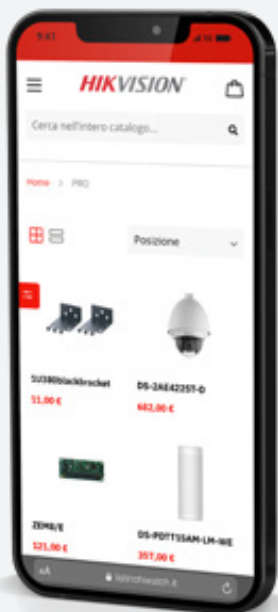

4MP WDR € 1.446^{.00}
DS-2TD2628-7/EA
SAP 305402217

- Sensore Ottico Progressive Scan CMOS
- Sensore Termico 256×192 12 μm
- Ott. Termica 7mm
- Ott. Visibile 4mm
- Portata IR 40m
- Ingressi/Uscite Audio 1/1, Allarme 2/2

LISTINO
HiWATCH
selection

Scansiona
il QR CODE
per visionare
il listino
digitale HiWATCH

Seguici nelle nostre pagine Social

www.facebook.com/hiwatch.italy/

www.instagram.com/hiwatch.italy/

www.linkedin.com/company/hikvision-italy