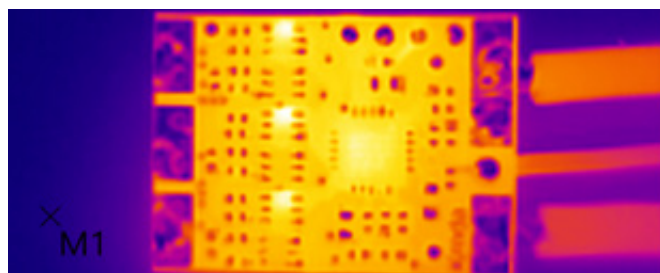

TERMOGRAFIA PER TUTTI I GIORNI

La **termografia** è una tecnica di analisi che, nel contesto degli impianti elettrici, permette di conoscere le diverse temperature superficiali dei componenti, predire eventuali anomalie e malfunzionamenti e indagare la presenza di eccessive dissipazioni. Se un tempo questa attività era in qualche modo limitata per la complessità nell'utilizzo dello strumento o, ancora, per l'ostacolo dovuto all'investimento iniziale da parte del professionista, oggi sul mercato esistono una serie di soluzioni che vanno incontro alle esigenze dei tecnici, agevolandoli nei loro interventi.

Moduli Termici per Smartphone & Termocamera - Prezzi Netti

MINI2 V2 € 199.00 NEW HM-TJ12-3ARF-Mini2 V2 SAP 308200656 • Risoluzione IR: 256x192 • FOV: 50°x37.5° • Range di Temperatura: -20°C + 350°C • Frequenza: 25Hz	MINI2PLUS V2 € 233.00 NEW HM-TJ32-7RF-Mini2Plus V2 SAP 308200662 • Risoluzione IR: 256x192 • FOV: 25°x188° • Range di Temperatura: -20°C + 350°C • Frequenza: 25Hz	B20S € 549.00 NEW HM-TP52+-3A0F/W-B20S SAP 308200639 • Risoluzione IR: 256x192 • FOV: 37.2°x50.0° • Range di Temperatura: -20°C a 550°C • Frequenza: 25Hz

MANUTENZIONE ORDINARIA SEMPLICITÀ E RAPIDITÀ DI RILEVAZIONE

La compatta **Pocket2** e la **serie B** coniugano semplicità e velocità di rilevazione, con precisione $\pm 2^\circ\text{C}$ su un range esteso di valori misurabili compreso tra -20°C e $+400^\circ\text{C}$ la prima e -20°C e $+550^\circ\text{C}$ la seconda. L'elevata sensibilità garantisce un funzionamento efficace e intuitivo mentre l'alloggiamento SD integrato consente la cattura di immagini e la registrazione di filmati utili all'analisi a posteriori su software professionale HikMicro Analyzer.