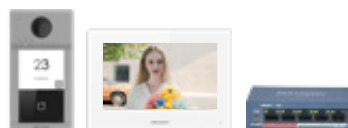

I PRODOTTI ALL'INTERNO DEL KIT VILLA MONOFAMILIARE

- 1 Videocitofono 7" TFT touch screen risoluzione 1024x600
- Posto esterno 1 tasto con telecamera 2MP e lettore M card integrato
- Programmazione rapida senza PC in 9 step da posto interno
- Funzioni remote ricezione chiamate da APP Hik-Connect
- Alimentazione 12VDC, PoE IK08, IP65