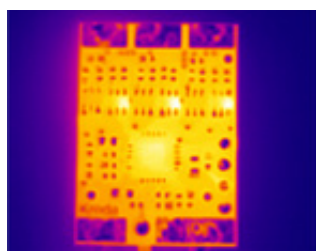

Componenti Elettriche