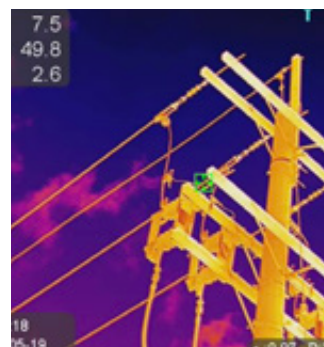

TERMOGRAFIA PROFESSIONALE

Per esigenze superiori, il modello M integra funzionalità aggiuntive di elevato profilo. La connettività Wi-Fi connette il dispositivo all'APP dedicata HikMicro Viewer per visualizzare e gestire direttamente il termoscanner da mobile e raccogliere le immagini, per una rapida ed efficace condivisione.

Le funzioni Voice Message e Text Message aggiungono messaggi vocali e testuali alle immagini catturate, facilitando la gestione di questi contenuti nell'analisi successiva con il software di reportistica HikMicro Analyzer.

Supporta infine una telecamera visibile con capacità di cattura immagini fino a 8MP che consente di accedere a due funzionalità aggiuntive: Picture in Picture, una visualizzazione delle due immagini nella medesima scena, e Fusion Image, ovvero la sovrapposizione delle due immagini, aggiungendo i dettagli della telecamera visibile alla telecamera termica ed elevando la percezione della qualità video globale.